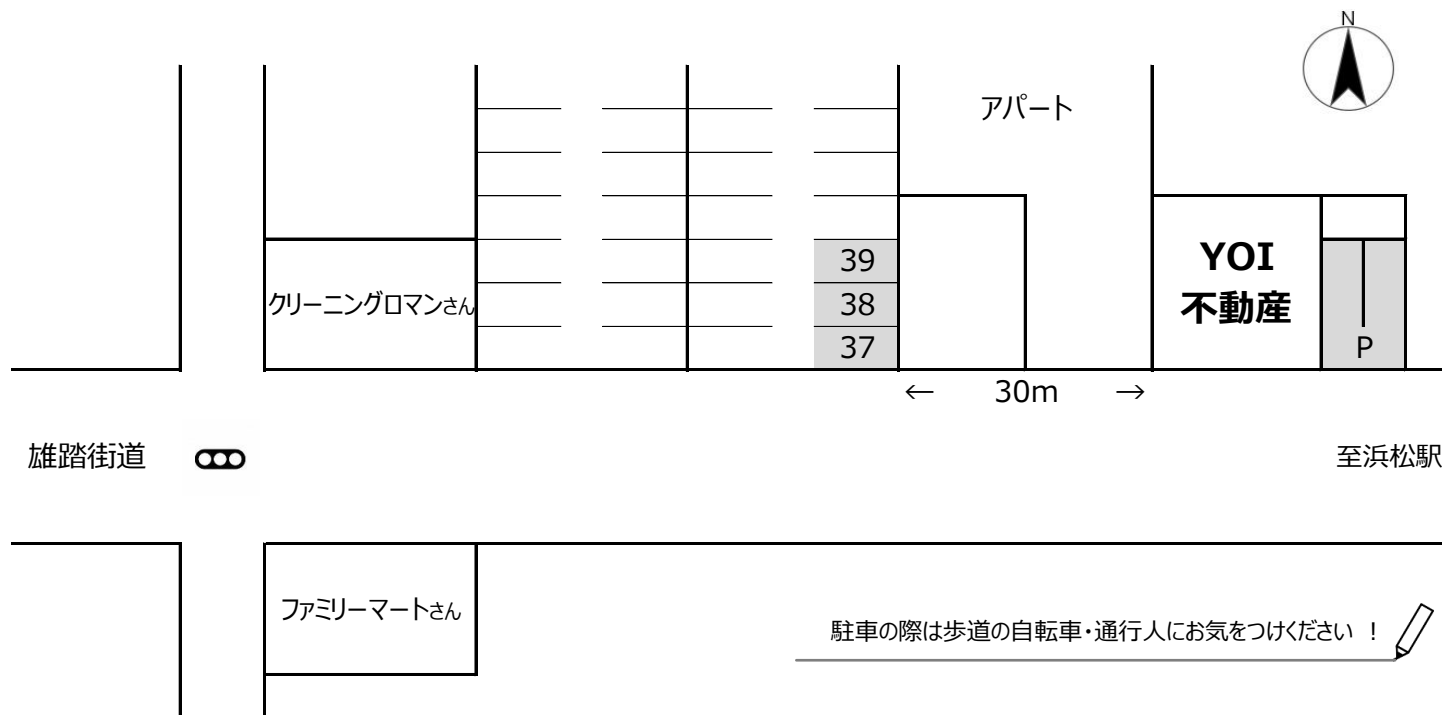

YOI不動産駐車場ののご案内

事務所東側2台

西側駐車場3台 (No.37・38・39)

YOI不動産株式会社 YOI定借センター

〒432-8038 浜松市中区西伊場町20-16 ◇ TEL 053-522-9520 ◇ E-mail tochi50@yoi-teishaku.jp ◇ <http://www.yoi-teishaku.jp/>